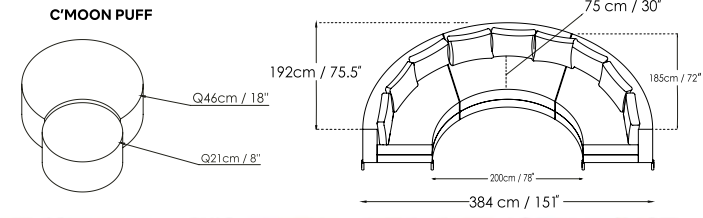

Ürünün Tanıtım
Videosu İçin

Ürün Kodu / Code : A-591

Ürün Kodu / Code : A-592 123

C'MOON

Köşe Takımı

Ürün Kodu / Code : A-154

MİNİMAL VE MODERN

C'Moon Köşe Takımı, çağdaş tarzı fonksiyonel tasarım detaylarıyla zahmetsizce harmanlıyor. Oturma ve sırt kısmında çok katlı sünger kullanımı sayesinde maksimum konfor sunar.