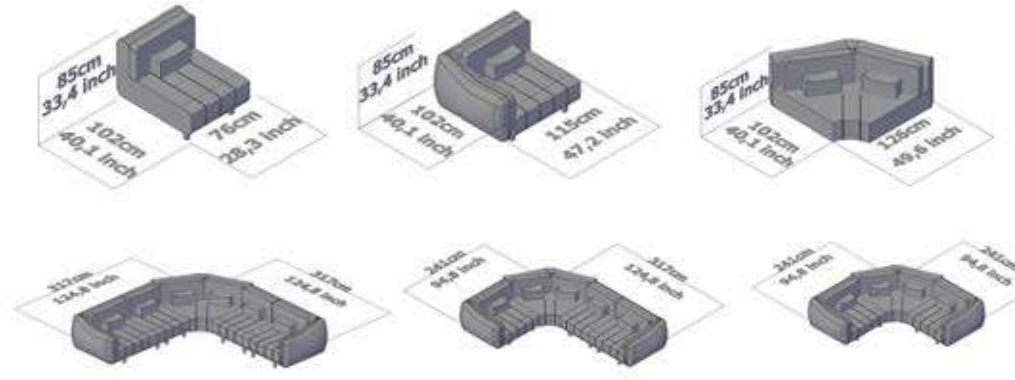

WINDY

Köşe Takımı

Ürün Kodu / Code : A-590

Ürün Kodu / Code : A-593

HUZURUN ESİNTİSİ EVİNİZDE!

Rahatlığı ve estetiği bir arada arayanlar için: Windy Köşe Takımı. Yumuşak minderleri, ferah renk tonları ve modern tasarımıyla evinizde ferahlığın rüzgârını estirir. Geniş oturma yapısı sayesinde ailece geçirilen keyifli anların vazgeçilmez adresidir.

Windy, adını taşıdığı gibi hafif ve zarif bir duruş sergiler; estetik çizgileriyle mekânınıza modern bir hava katar. Kaliteli kumaş yüzeyi, uzun yıllar ilk günkü şıklığını koruyacak dayanıklılıktadır.

Ürünün Tanıtım
Videosu İçin