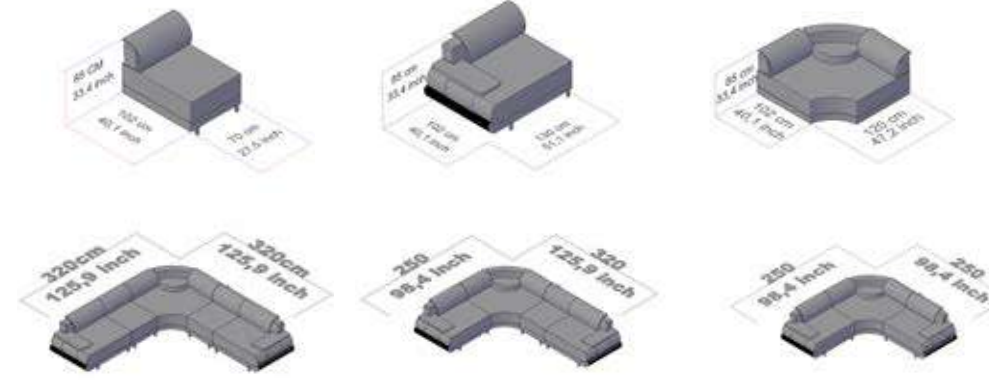

ALLEGRA

Köşe Takımı

Ürün Kodu / Code : A-580