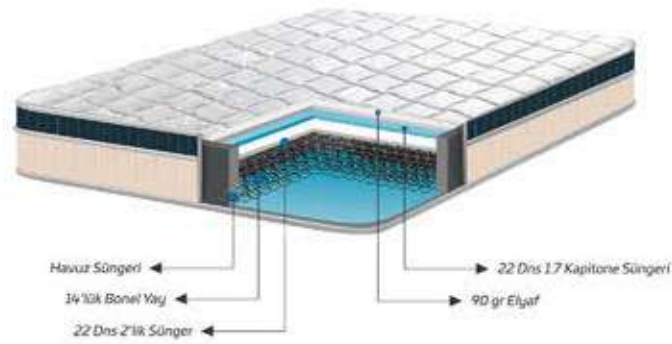

ORTOPEDİK

Kas ve iskelet sisteminin ortopedik duruşunun yatağında korunabilmesi için vücudun yapısına ve omurgaya uyum sağlayan destek sistemidir.