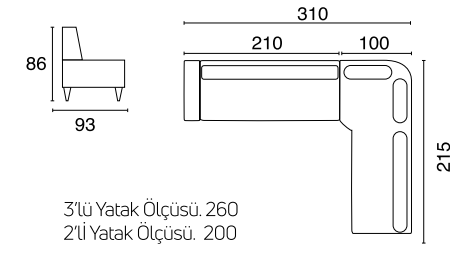

RAHATLIK HER KÖŞEDE

Yüksek kaliteli malzemeler, uzun ömürlü kullanımın anahtarıdır. Kaliteli döşeme malzemeleri ve özenle seçilmiş detaylar, bu köşe takımını görsel olarak çekici kılıyor ve uzun ömürlü kullanım sunuyor.

Ürünün Tanıtım
Videosu İçin

BONİTA

Köşe Takımı

Ürün Kodu / Code : A-502

Ürün Kodu / Code : A-501